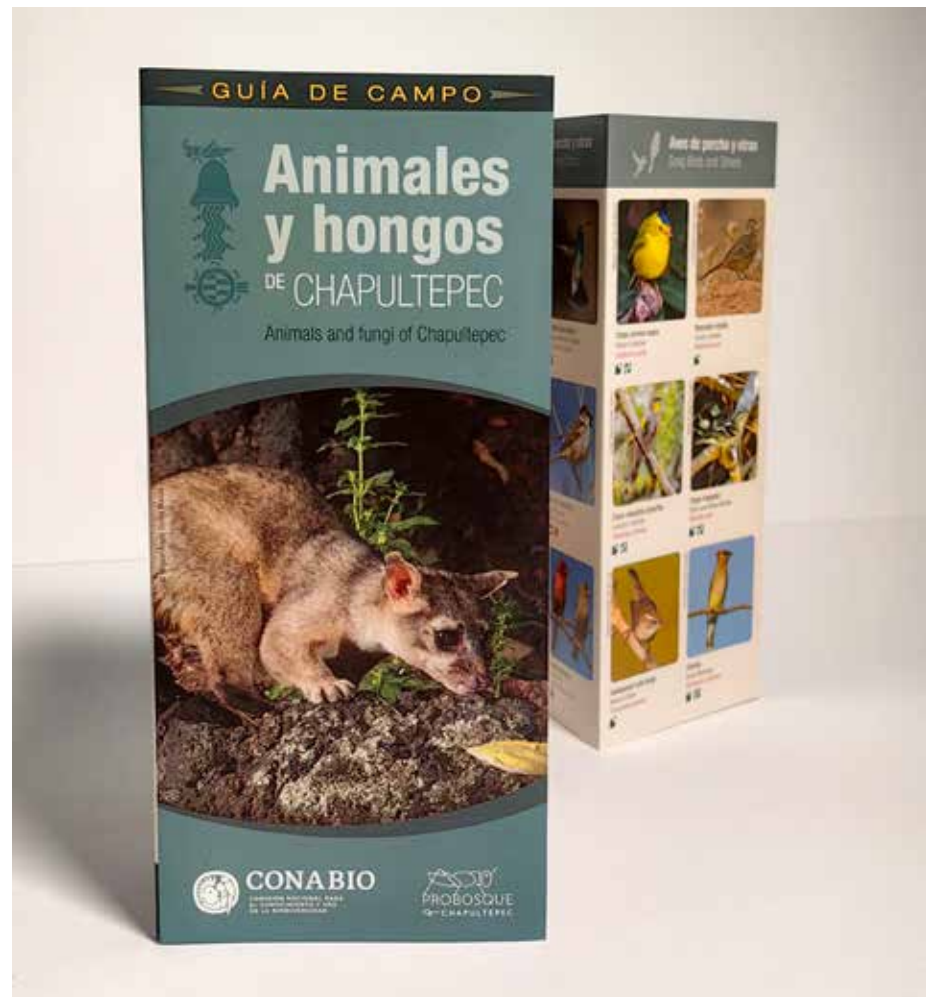

Sudadera GRILLO

Algodón impresión frente a una tinta y reverso

Corte infantil

Colores disponibles: blanco y negro

Talla disponible: 12

\$500

Sudadera TRONCO

Algodón impresión frente a una tinta y reverso

Corte masculino, femenino e infantil

Color disponible: blanco

Tallas disponibles: CH, M, L, XL

Tallas infantiles: 8, 14

\$500

Lápices de madera

Colores disponibles: madera, blanco y negro

\$20

Bolígrafo metálico GRILLO

Colores disponibles: blanco y negro

\$50

**Guía de Campo CONABIO
Plantas e Insectos**

\$50

**Guía de Campo CONABIO
Animales y Hongos**

\$50

Mapas Guía

\$10

Postales

Lanchitas, Voladores y Espejo de Agua

\$15

Tote Bags

Chapulín y Jacaranda

\$200

**Libreta para colorear
Bosque de Chapultepec**