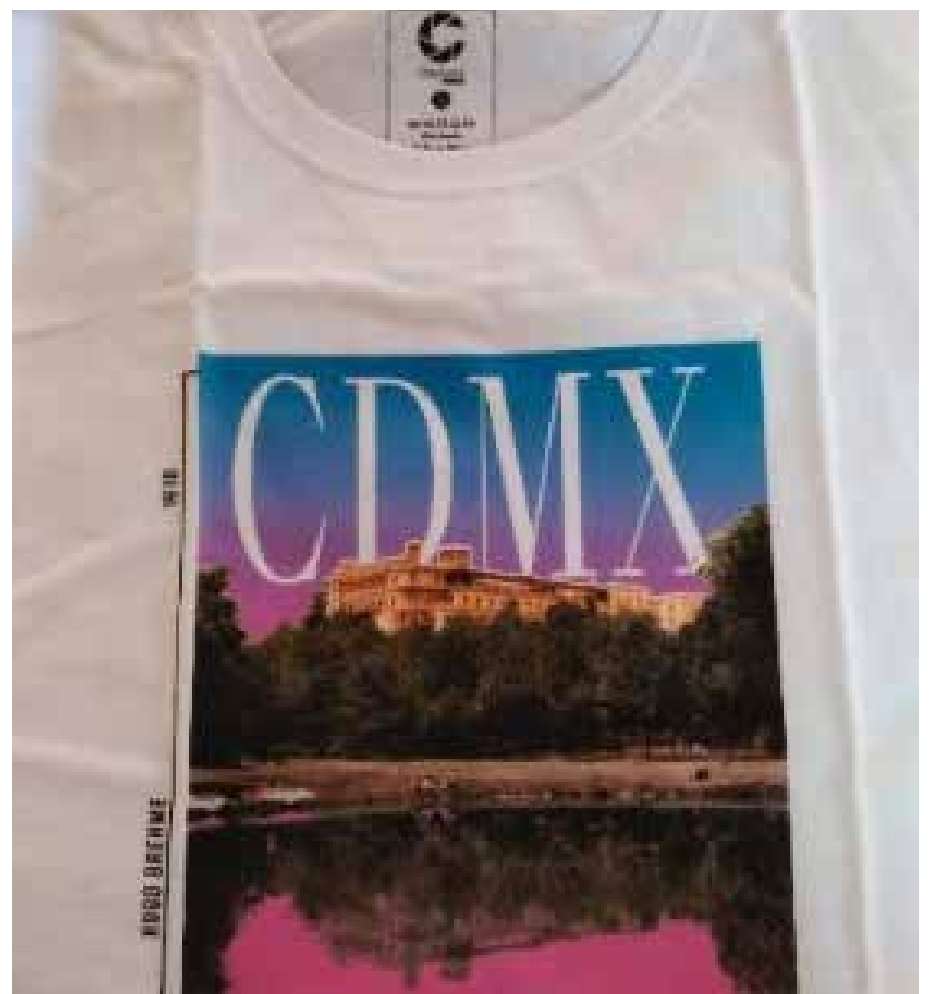

Color: rosa

\$150

Libreta Ajolote

Colores: gris y rosa

\$190

Libreta Ajolo pesos

Color: rosa
\$195

Libreta Castillo Chapultepec Anochecer

Colores: azul y verde
\$220

Mouse Pad Castillo de Chapultepec

Colores: rosa y azul
\$180

Playera Anochecer

Corte masculino y femenino
Colores disponibles: blanco y negro
Tallas disponibles: CH, M
\$350

Peluche Ajolote