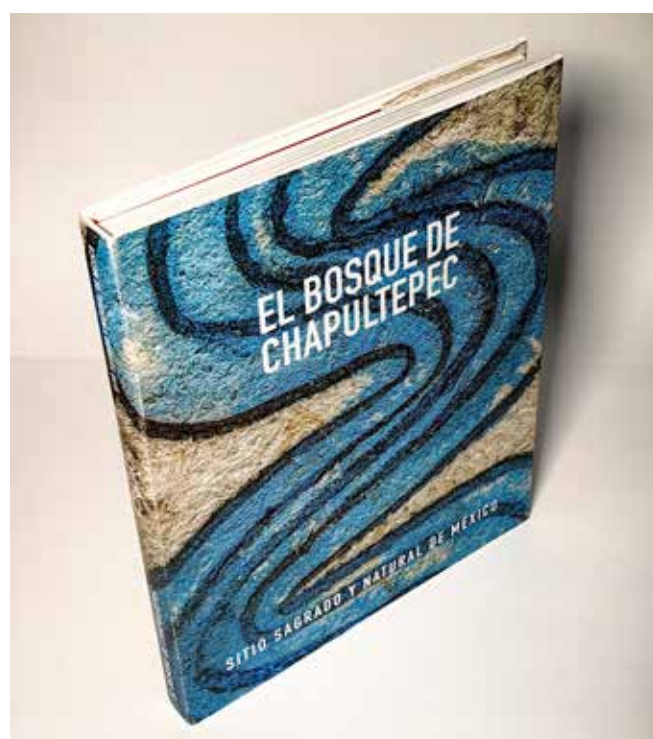

Taza negra

Chapulín o Jacaranda

\$200

Libro, Sitio Sagrado Bosque de Chapultepec

Pasta dura

Disponible en español e inglés

\$1,000

Libro, Sitio Sagrado Bosque de Chapultepec