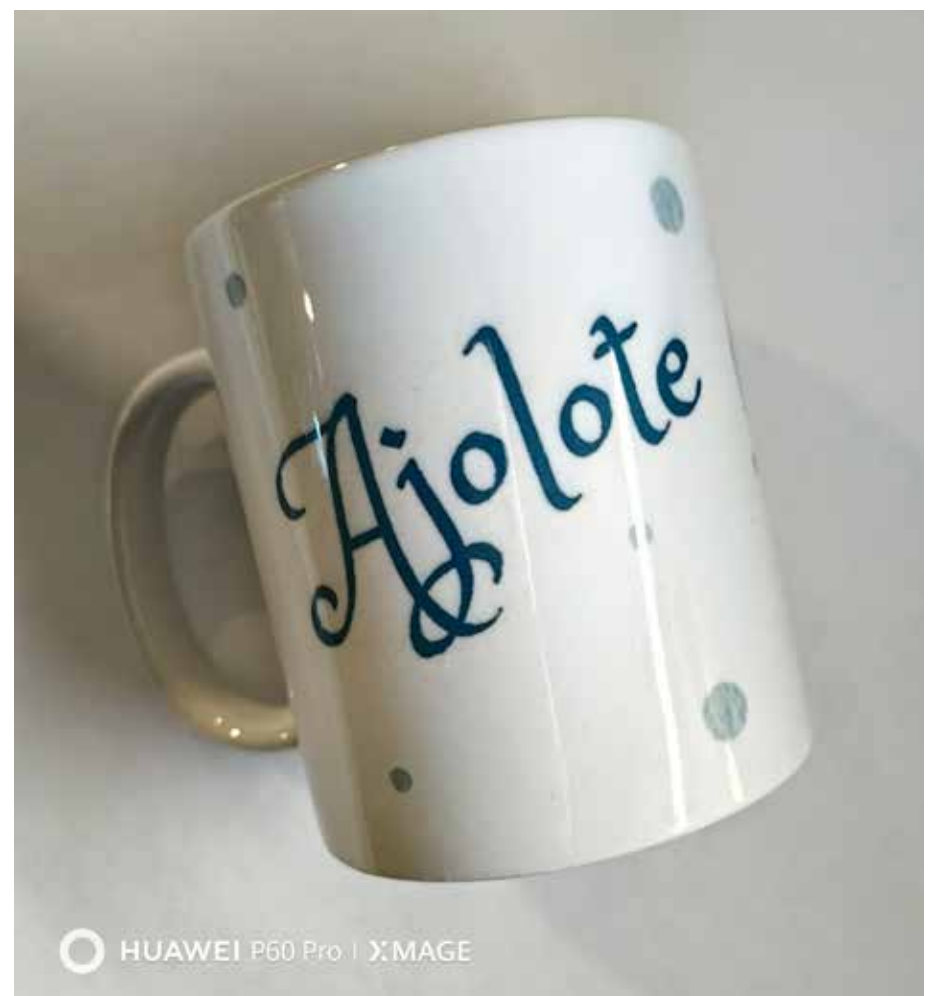

Imán Ajolote Artesanal

\$30

Llavero Ajolote Artesanal

\$90

Botón Ajolote Artesanal

\$35

Taza Ajolote Artesanal

\$130

TIGSA

Monederos

Grillo, colibrí, mariposas.

Colores: Negro y rosa

\$65

Bolsas Tigsa

Grillo

Colores: Negro