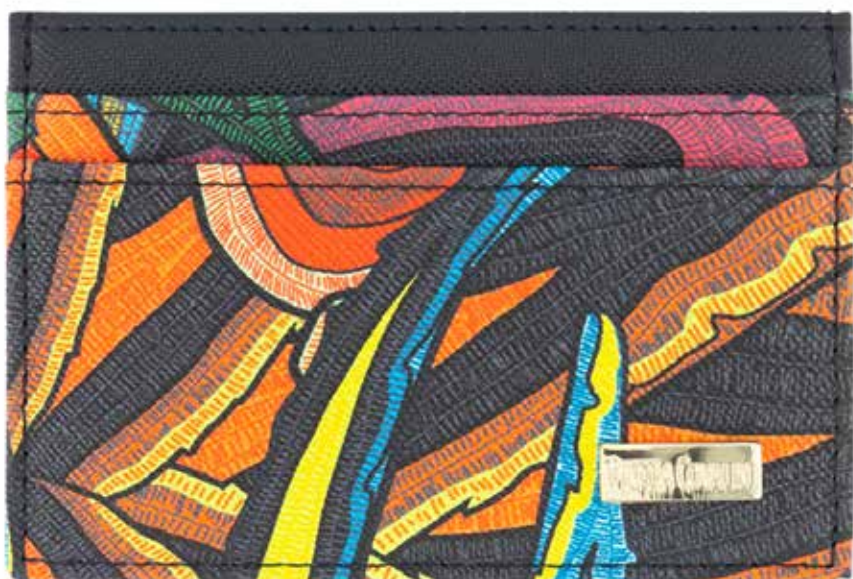

Colores disponibles: rojo y lila

\$2,099

Cartera VI Saff Mariposa Macro

\$2,099

Cartera VI Mariposa Vitral

\$1,599

Cartera VI Santuario Cactáceas

\$1,599

Cartera VI Colibrí

\$1,599

Cartera VI Suculentas Jardín Botánico

\$1,599

Abanico IK Mariposa Monarca

\$1,029

Abanico IK Mariposa Bordada

\$1,029

Abanico IK Flores Herbolarias

Colores disponibles: azul y rosa

\$1,099

Tarjetero Kuxtal Saff Vuelo Mariposa

\$899

Tarjetero Kuxtal Saff Cactáceas Jardín Botánico

Colores disponibles: rojo y aqua

\$899