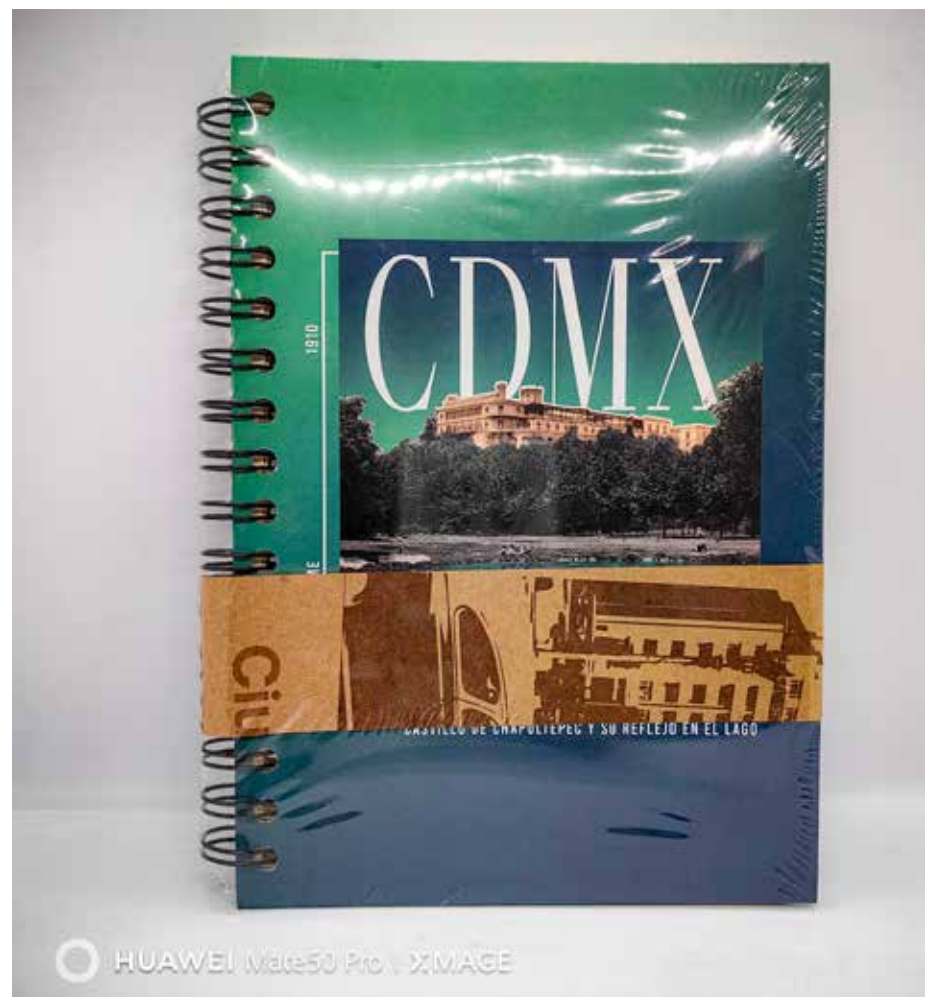

Color: rosa

\$150

Libreta Ajolote

Colores: gris y rosa

\$190

Libreta Ajolo pesos

Color: rosa
\$195

Libreta Castillo Chapultepec Anochecer

Colores: azul y verde
\$220

Mouse Pad Castillo de Chapultepec

Colores: rosa y azul
\$180

Playera Anochecer

Corte masculino y femenino
Colores disponibles: blanco y negro
Tallas disponibles: CH, M
\$350

Peluche Ajolote