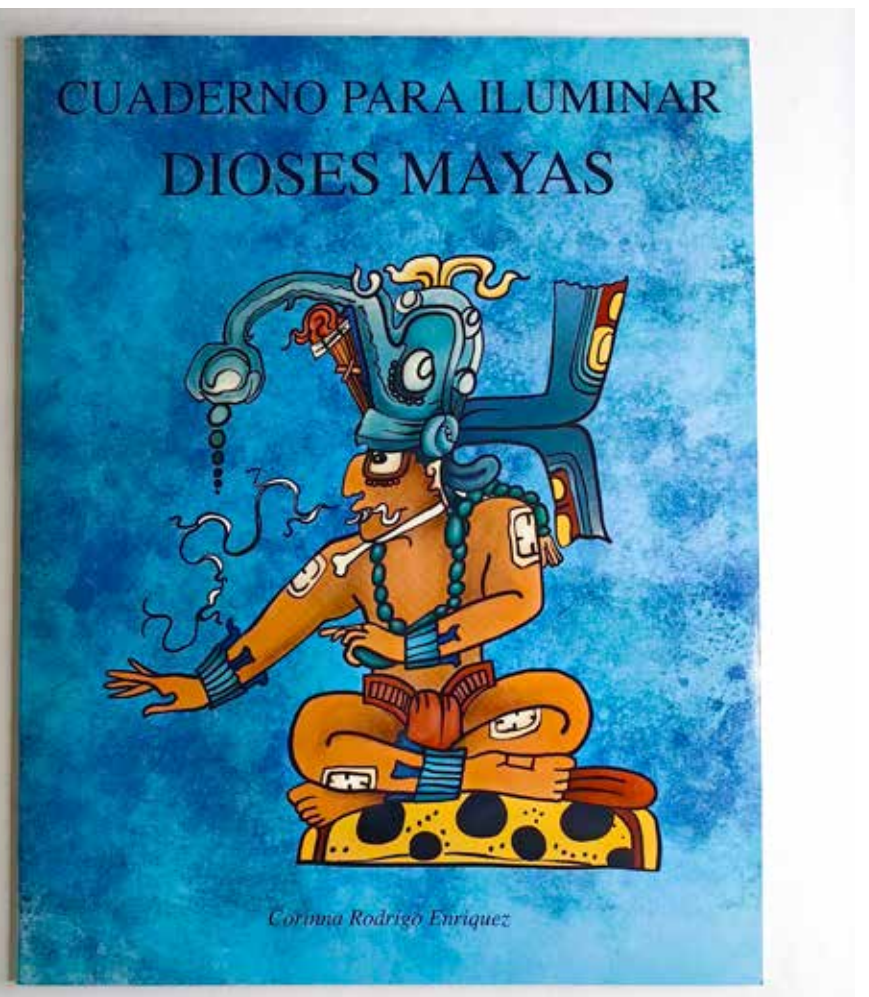

TLAPALLI OLLIN

Corinna Rodrigo

Botones

Chapulín, Cuauhtli, Mazatl, Tochtli, Miquixtli
$20

Carpeta Folder

Guerrero Águila, Quetzalcóatl
$80

Libreta para Colorear

Aves, Mamíferos, Insectos y Reptiles, Animales Acuáticos
Moctezuma, Mictlantecuhtli, Dioses Mayas, Animales
de la Cosmovisión Maya, Dioses Mexicas
$40