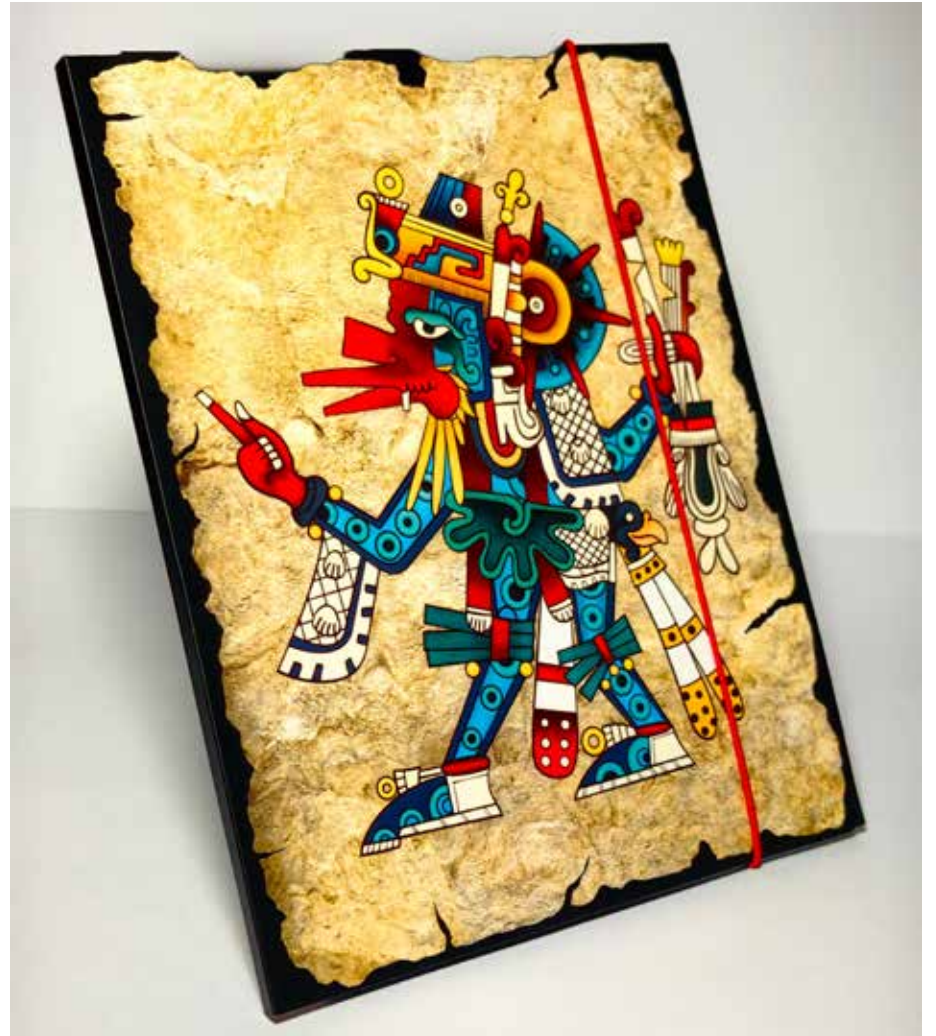

Tarjetero Kuxtal Saff Mariposa Macro

\$899

Tarjetero Kuxtal Saff Mariposa Bordada

\$899

TLAPALLI OLLIN

Corinna Rodrigo

Botones

Chapulín, Cuauhtli, Mazatl, Tochtli, Miquixtli
\$20