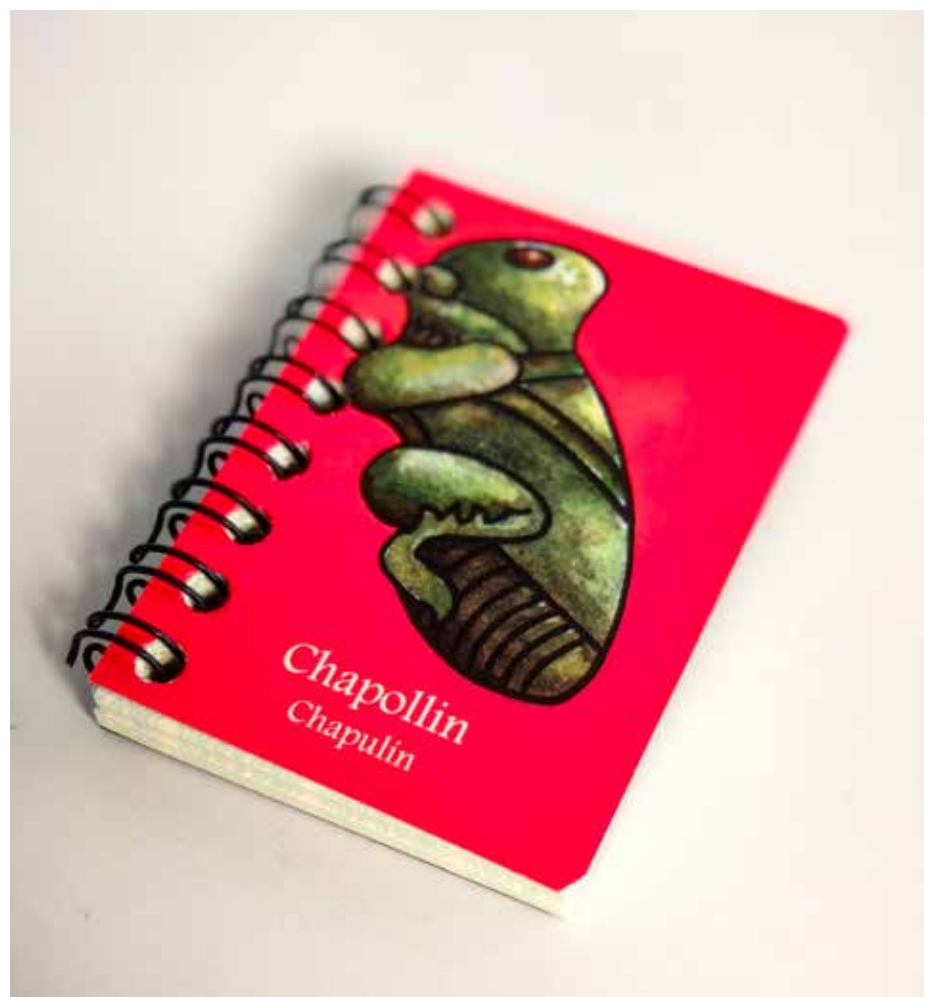

Libreta Grande de Notas

Jaguar, Tláloc, Mictlantecuhtli, Cuauhtli

$70

Libretas de Notas Chicas

Mini Libreta Chapulín, Códices de México

$15